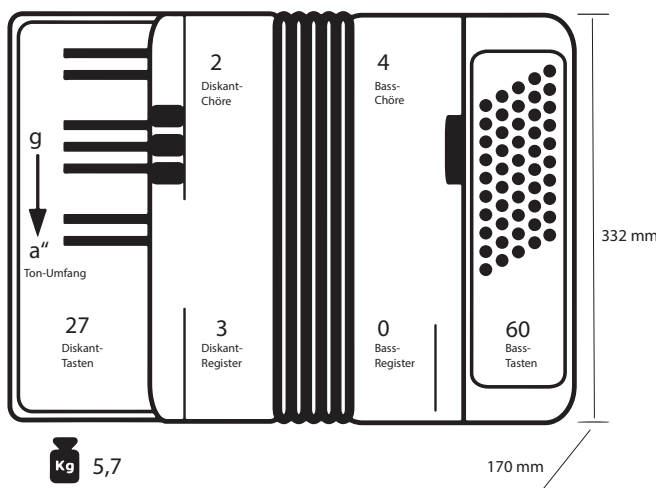

Bella

(27 Diskant-Tasten, 60 Bass-Tasten)

- handliches Instrument
- besonders geeignet für Kinder oder Spieler, die ein geringes Gewicht bevorzugen
- mit hochwertigen Präzisions-Stimmplatten wie auch bei größeren Modellen
- 2 Klangfarben
- 27 Diskanttasten
- 60 Basstasten
- zweichörig im Diskant
- vierchörig im Bass