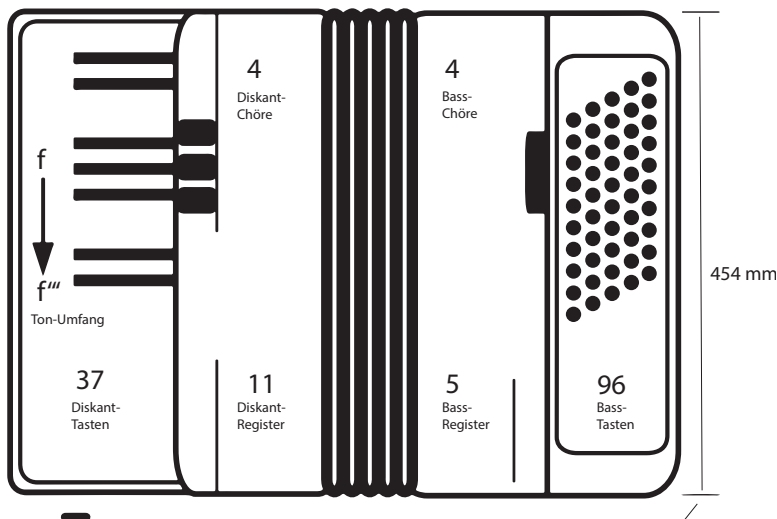

Schubert

(37 Diskant-Tasten, 96 Bass-Tasten)

Ein beliebtes Instrument mit großer Reichweite und einem ausgeprägten Sound. (37 Tasten, 96 Bässe, 11 Klangfarben im Diskant und 5 im Bass) Verbaut sind qualitativ höherwertigere Stimmplatten auf Holz-Stimmstöcken. Ein Instrument mit ausgereifter Technik für den anspruchsvollen Spieler.