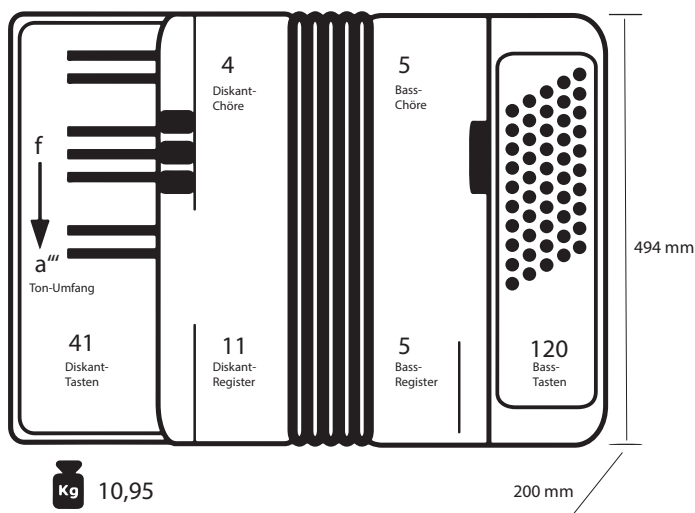

Brahms

(41 Diskant-Tasten, 120 Bass-Tasten)

-  Weiß
-  Rosa
-  Hellblau
-  Grün
-  Rot
-  Wurzelholz
-  Blau
-  Schwarz

Dieses Instrument mit 41 Tasten und seinen 120 Bässen schließt das Spektrum im Bereich der Piano-Instrumente ab. Basierend auf den gleichen technischen und qualitativen Merkmalen wie das Modell Schubert, ist das Modell „Brahms“ ein hervorragendes Instrument zum Einsatz in Akkordeon-Orchestern und für den professionellen Spieler.