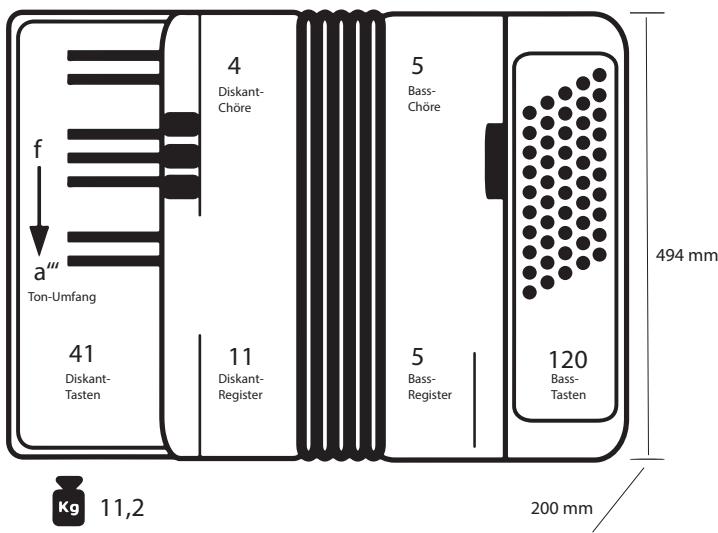

Brahms C

(41 Diskant-Tasten, 120 Bass-Tasten)

Das Modell „Brahms Cassotto“ ist ein Instrument, wie es sich Solisten und Berufsspieler wünschen. Sein „echtes“ Cassotto und das hochwertige Stimmplatten-Material garantieren ein edles Klangvolumen und eine vorzügliche Ansprache.